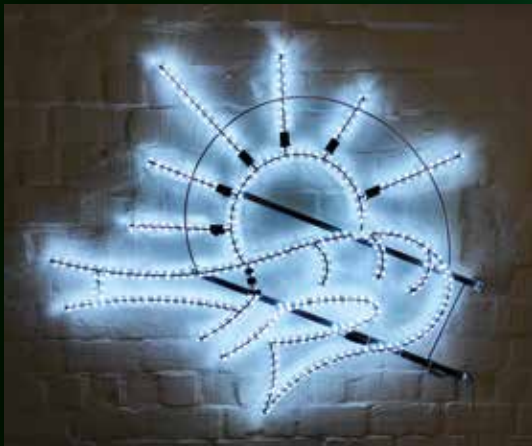

Motivbeispiel:  
Schwan

Typ: KBL-TI-010  
Größe B x H: 180 x 140 cm

Motivbeispiel:  
Flosse

Typ: LED-WP-093  
Größe B x H: 74 x 100 cm

Motivbeispiel:  
Blumenthaler SV

Typ: LED-WP-073-I  
Größe B x H: 71 x 107 cm

Motivbeispiel:  
Krabbe

Typ: LED-WP-099  
Größe B x H: 130 x 118 cm

Motivbeispiel:  
STABA

Typ: KBL-SZS-002  
Größe B x H: 322 x 107 cm

Weitere Motive sowie  
Sonderanfertigungen  
auf Anfrage!

**Motivbeispiel:**  
Sonnenbrille

Typ: KBL-SY-055  
Größe B x H: 200 x 50 cm

**Motivbeispiel:**  
Illu-Kette

33,3 cm inkl. LED-Lampen  
Länge: 10 Meter

**Motivbeispiel:**  
Totenkopf

Typ: LED-FG-061  
Größe B x H: 93 x 144 cm

**Motivbeispiel:**  
Hand