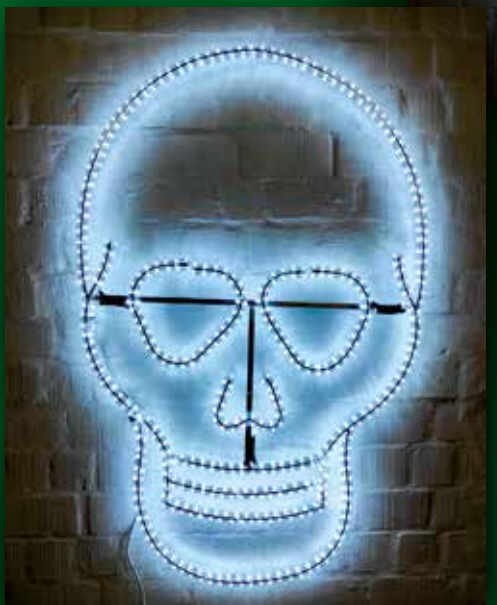

Motivbeispiel:  
Schwan

Typ: KBL-TI-010  
Größe B x H: 180 x 140 cm

Motivbeispiel:  
Flosse

Typ: LED-WP-093  
Größe B x H: 74 x 100 cm

Motivbeispiel:  
Blumenthaler SV

Typ: LED-WP-073-I  
Größe B x H: 71 x 107 cm

Typ: KBL-SY-055  
Größe B x H: 200 x 50 cm

**Motivbeispiel:**  
Illu-Kette

33,3 cm inkl. LED-Lampen  
Länge: 10 Meter

**Motivbeispiel:**  
Totenkopf

Typ: LED-FG-061  
Größe B x H: 93 x 144 cm

**Motivbeispiel:**  
Hand

Typ: LED-SY-170  
Größe B x H: 82 x 118 cm

**Motivbeispiel:**  
Gitarre

Typ: LED-SY-178  
Größe B x H: 53 x 150 cm

**Wir planen und bauen  
individuell ... eine Handskizze  
von Ihnen genügt!**