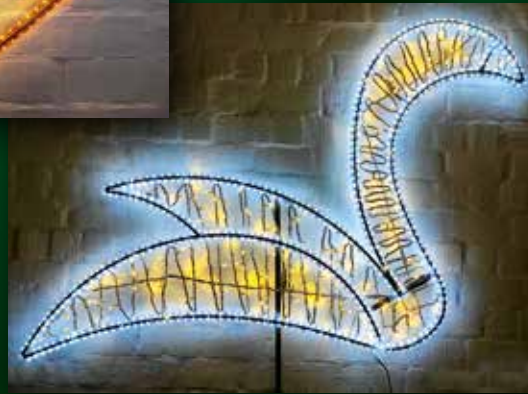

Motivbeispiel:  
Schwan

Typ: KBL-TI-010  
Größe B x H: 180 x 140 cm

Motivbeispiel:  
Flosse

Typ: LED-WP-093  
Größe B x H: 74 x 100 cm

Motivbeispiel:  
Blumenthaler SV

Typ: LED-WP-073-I  
Größe B x H: 71 x 107 cm

Typ: KBL-SY-055  
Größe B x H: 200 x 50 cm

**Motivbeispiel:**  
Illu-Kette

33,3 cm inkl. LED-Lampen  
Länge: 10 Meter

**Motivbeispiel:**  
Totenkopf

Typ: LED-FG-061  
Größe B x H: 93 x 144 cm

**Motivbeispiel:**  
Hand