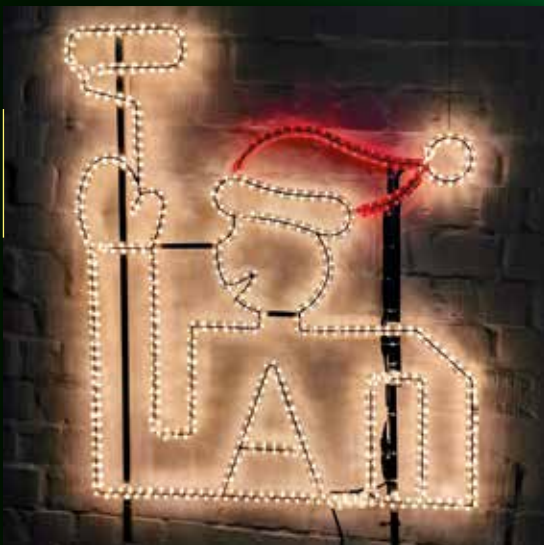

**Motivbeispiel:**  
Martinglas

Typ: LED-SY-I43  
Größe B x H: 101 x 121 cm

**Motivbeispiel:**  
Bierglas

Typ: LED-SY-I55  
Größe B x H: 50 x 142 cm

**Motivbeispiel:**  
Kronleuchter / Messestand

Typ: KL-KBL-006  
Größe B x H: 87 x 96 cm

# Specials ...

**Motivbeispiel: Schaukelpferd**

Typ: LED-TI-080  
Größe B x H: 155 x 110 cm

**Motivbeispiel: Spock-Hand**

Typ: LED-SY-190  
Größe B x H: 75 x 100 cm

**Motivbeispiel: Maler**

Typ: LED-WP-042  
Größe B x H: 100 x 130 cm

**Motivbeispiel: Geist**

Typ: LED-FG-064  
Größe B x H: 95 x 105 cm

**Wir planen und bauen  
individuell ... eine Hand-  
skizze von Ihnen genügt!**

**Weitere Motive sowie  
Sonderanfertigungen  
auf Anfrage!**