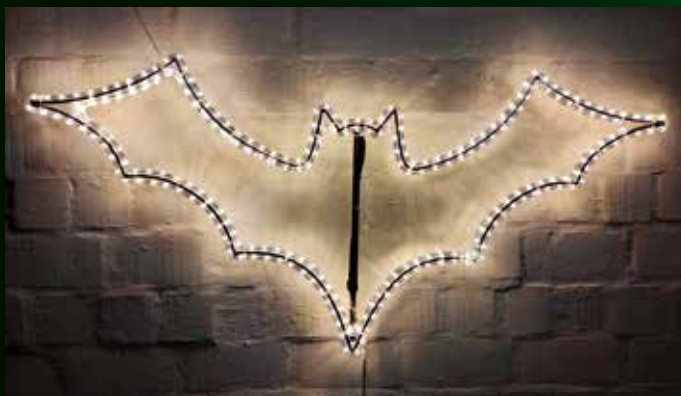

Events & Feiertage

Motivbeispiel:
Osterhase

Typ: LED-TI-055
Größe B x H: 80 x 123 cm

Motivbeispiel:
Hexe

Typ: LED-FG-015-2
Größe B x H: 143 x 117 cm

Motivbeispiel:
Kürbis

Typ: LED-SY-153-1
Größe B x H: 68 x 100 cm

Motivbeispiel:
Fledermaus

Typ: LED-TI-063
Größe B x H: 134 x 62 cm

Motivbeispiel:
3D-Sterne

Typ: 3D-ST-022
Größe B x H: 107 x 107 x 28 cm