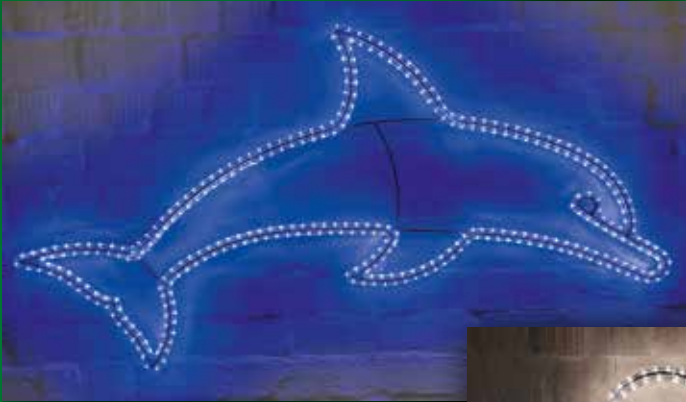

Motivbeispiel:  
Fledermaus

Typ: LED-TI-063  
Größe B x H: 134 x 62 cm

Motivbeispiel:  
3D-Sterne

Typ: 3D-ST-022  
Größe B x H: 107 x 107 x 28 cm

**Motivbeispiel:**  
Delfin

Typ: LED-TI-052  
Größe B x H: 169 x 92 cm