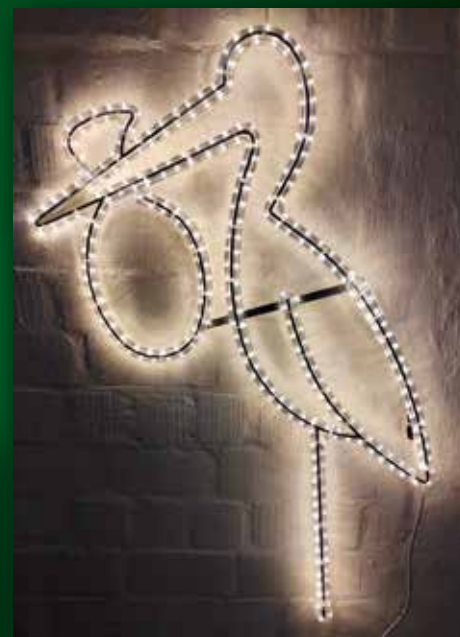

Motivbeispiel:

Storch

Typ: LED-TI-064

Größe

B x H: 75 x 116 cm