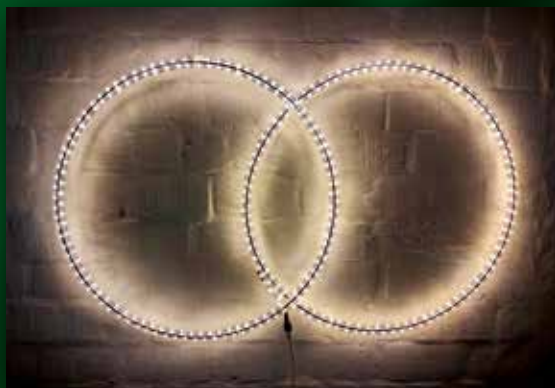

Größe B x H: 154 x 138 cm

Motivbeispiel:

Rote Herzen

Typ: LED-SY-160

Größe B x H: 135 x 123 cm

Weitere Motive sowie  
Sonderanfertigungen  
auf Anfrage!

Motivbeispiel:

3D-Herzen

Typ: 3D-SY-075

Größe B x H: 81 x 79 x 37 cm

Motivbeispiel:

Ringe

Typ: LED-SY-161

Größe B x H: 129 x 78 cm